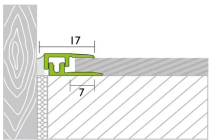

##### Länge

1000 mm

2700 mm

**Veredelung** Aluminium eloxiert edelstahlfarbig

**Breite** 17 mm