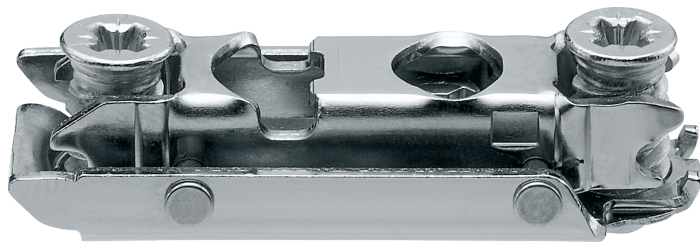

Übersicht

Blum Clip Montageplatte 0 mm, gerade (20/32 mm), Stahl, vormontierte Systemschrauben, HV: Exzenter,

Blum

Produktnummer: E9342725

Optionen

Anschlag ohne

Farbe/Oberfläche vernickelt

Beschreibung

- Montage mit vormontierten Systemschrauben Ø 6 x 12.9 mm (66B.134)
- Mit Exzenter-Höheneinstellung ± 2 mm
- Material: Stahl

Produktinformationen

Hinweis: Die technischen Produktdaten wurden möglicherweise mithilfe KI-gestützter Verfahren ausgelesen und generiert.

EAN	9002617864823
Hersteller-Nummer	175H410-V500 (9548980)
Herstellername	Blum
Marke	Blum
Anschlag	ohne
Farbbezeichnung	Stahl vernickelt
Farbe/Oberfläche	vernickelt
Farbton	Silber
Gewicht	0.0197 kg