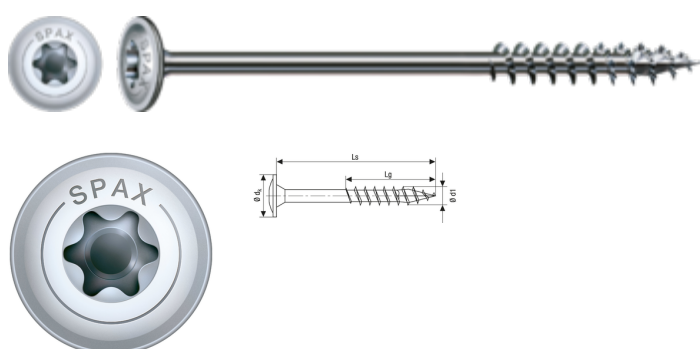

Übersicht

Spax Holzbauschraube Ø6,0x120mm, T-Star Plus T30, Tellerkopf, Teilgewinde, Wirox (A9J),

Produktnummer: E9582581

Optionen

Länge

80 mm

100 mm

120 mm

280 mm

300 mm

Gewindeart Teilgewinde

Schraubendurchmesser

6,0 mm

8,0 mm

Farbe/Oberfläche Wirox

Beschreibung

Besseres Dichtziehen von Verbindungen auch bei verformten Hölzern Einsatz: Außenbereich (z. B. Carports, Pergolen, Vordächer, Brücken, Brückenbeläge aus Bohlen, Balkone) Tellerkopf ermöglicht höhere Kopfdurchzugskräfte und somit Einsparungen hinsichtlich Stückzahl und Arbeitszeit

Produktinformationen

Hinweis: Die technischen Produktdaten wurden möglicherweise mithilfe KI-gestützter Verfahren ausgelesen und generiert.

| | |
|-----------------------------|---------------|
| EAN | 4003530245596 |
| Hersteller-Nummer | 0251010601205 |
| Herstellername | SPAX |
| Farbe/Oberfläche | Wirox |
| Gewindeart | Teilgewinde |
| Kopfform | Tellerkopf |
| Länge | 120 mm |
| Schraubendurchmesser | 6,0 mm |