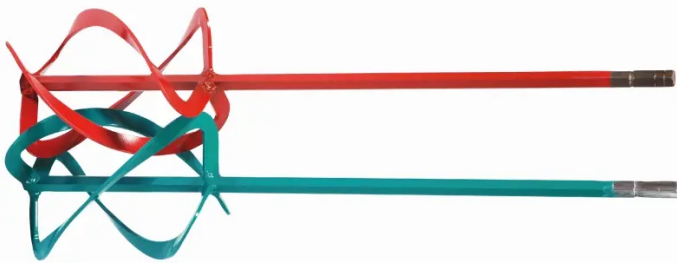

Übersicht

Collomix Rührer-Set Duo HF 140 mm 20.140

Produktnummer: E9655352

Optionen

Beschreibung

- für Rührwerk Xo55R Duo - besonders robuster Profirührer - geeignet für Materialien aller Art - speziell für zähe und schwere Stoffe wie Estrich, Putz, Beton

Produktinformationen

Hinweis: Die technischen Produktdaten wurden möglicherweise mithilfe KI-gestützter Verfahren ausgelesen und generiert.

EAN	4011333201473
Hersteller-Nummer	20.140
Herstellername	HaWe
Durchmesser	140 mm
Gewicht	2.2 kg
Modell	MKD 140 HF