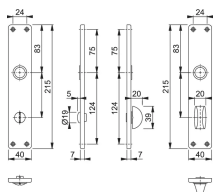

Übersicht

**Hoppe ZT-Langschildpaar 202SP/SK/OL, WC,
Alu F1, 78 mm, 6272132**

Produktnummer: E498336

Optionen

Beschreibung

Das Langschild von Hoppe ist aus natursilber eloxiertem Aluminium hergestellt und in einer Buntbart-, Profilzylinder- oder WC-Ausführung ohne Lochteil erhältlich. Alle Varianten werden durch eine sichtbare Verschraubung fixiert. Beim Buntbart- und Profilzylinder-Langschild beträgt der Lochabstand jeweils 72 mm, bei der WC-Ausführung 78 mm. Darüber hinaus verfügt das WC- Langschild über einen Badriegel zum Verschließen, mit

oder ohne rot/weiße Schauscheibe. Als Buntbart-, Profilzylinder- oder WC-Langschild Aus Aluminium, natursilber eloxiert Sichtbare Verschraubung Ohne Lochteil WC-Variante inkl. Badriegel zum Verschließen, mit oder ohne rot/weiße Schauscheibe

Produktinformationen

Hinweis: Die technischen Produktdaten wurden möglicherweise mithilfe KI-gestützter Verfahren ausgelesen und generiert.

| | |
|--------------------------|-------------------------|
| EAN | 4012789301052 |
| Hersteller-Nummer | 6272132 |
| Herstellername | Hoppe |
| Art der Garnitur | Langschilder |
| Ausführung | sichtbare Befestigung |
| Bemerkung | Bad - Grt. |
| Farbe/Oberfläche | F1 natursilber eloxiert |
| Gewicht | 0.1721 kg |
| Lochung | WC |
| Material | Aluminium |
| Modell | 202SP |