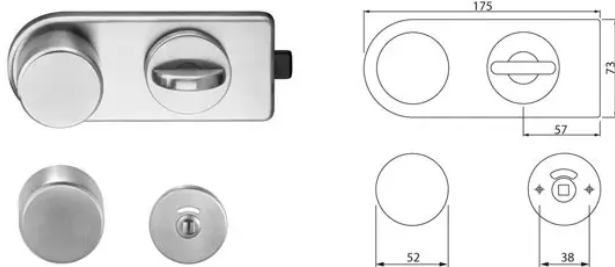

Übersicht

ECO WC Schlosset Edelstahl ER, mit rot/weiß Schauscheibe, DIN links/rechts, nicht für Nassraum

Produktnummer: E9422321

Optionen

DIN-Richtung rechts / links

Beschreibung

Das ECO WC Schlosset TS 13 mm wird querliegend an Türen im Sanitärbereich aller gängigen Stärken angebracht. Die Montage erfolgt über eine direkt an der Wand befestigten Montageplatte, um eine Sicht auf die Schraubenköpfe zu verhindern. Im Set enthalten sind zwei Knäufe, eine Riegelolive und eine Schauscheibe in rot / weißem Design. Die Notöffnung des ECO WC Schlossets erfolgt über einen Vierkant in 8 mm Stärke. Der Knauf hat einen Durchmesser von 52 mm und die Gesamtbreite des Verschlussets beläuft sich auf 175 mm. Querliegende Montage ohne sichtbare Verschraubung DIN R / oder DIN / L verwendbar Schauscheibe und Riegelolive Notöffnung über 8 mm Vierkant Farbe wählbar

Produktinformationen

Hinweis: Die technischen Produktdaten wurden möglicherweise mithilfe KI-gestützter Verfahren ausgelesen und generiert.

EAN	4051823027121
Hersteller-Nummer	5030012695
Herstellername	ECO Schulte
DIN-Richtung	rechts / links
Gewicht	1.181 kg