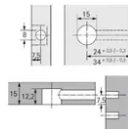

Übersicht

Hettich Rastex 15 Verbinder mit Abdeckrand vernickelt, für Plattendicke 15 mm 0079451 VE= 200 Stück

Produktnummer: E0079451

Optionen

Beschreibung

Rastex 15 mit Abdeckrand, vernickelt, 15 mm

- Mit Anzugshilfe - Möbelseiten können so mit bis zu 4 mm Abstand zur Stirnseite des Fachbodens herangezogen werden
- Doppelte Sicherheit durch Innen- und Außenrastung - der Dübel wird immer zentrisch angezogen, ein Versetzen der Möbelteile ist somit ausgeschlossen!
- Exzenter kann mit Schlitzklinge, Kreuzschlitzklinge PZ 3 oder Sechskantschlüssel SW 4 verspannt werden
- Mit und ohne Abdeckrand, der Abdeckrand verdeckt unsaubere Bohrungen, eine zusätzliche Abdeckkappe ist nicht erforderlich
- Zinkdruckguss

Produktinformationen

Hinweis: Die technischen Produktdaten wurden möglicherweise mithilfe KI-gestützter Verfahren ausgelesen und generiert.

EAN	4023149794513
Hersteller-Nummer	79451
Herstellername	Hettich
Farbe/Oberfläche	vernickelt
Gewicht	0.0049 kg
Material	Zinkdruckguss
Mindestbodendicke	15 mm