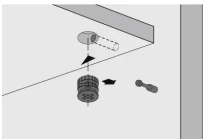

Übersicht

Hettich Rastex 15 Verbinder mit Abdeckrand vernickelt, für Plattendicke 15 mm 0079451 VE= 200 Stück

Produktnummer: E0079451

Optionen

Beschreibung

Rastex 15 mit Abdeckrand, vernickelt, 15 mm

- Mit Anzugshilfe - Möbelseiten können so mit bis zu 4 mm Abstand zur Stirnseite des Fachbodens herangezogen werden
- Doppelte Sicherheit durch Innen- und Außenrastung - der Dübel wird immer zentrisch angezogen, ein Versetzen der Möbelteile ist somit ausgeschlossen!
- Exzenter kann mit Schlitzklinge, Kreuzschlitzklinge PZ 3 oder Sechskantschlüssel SW 4 verspannt werden
- Mit und ohne Abdeckrand, der Abdeckrand verdeckt unsaubere Bohrungen, eine zusätzliche Abdeckkappe ist nicht erforderlich
- Zinkdruckguss

Produktinformationen

Hinweis: Die technischen Produktdaten wurden möglicherweise mithilfe KI-gestützter Verfahren ausgelesen und generiert.

EAN	4023149794513
Hersteller-Nummer	79451
Herstellername	Hettich
Farbe/Oberfläche	vernickelt
Gewicht	0.0049 kg
Material	Zinkdruckguss
Mindestbodendicke	15 mm