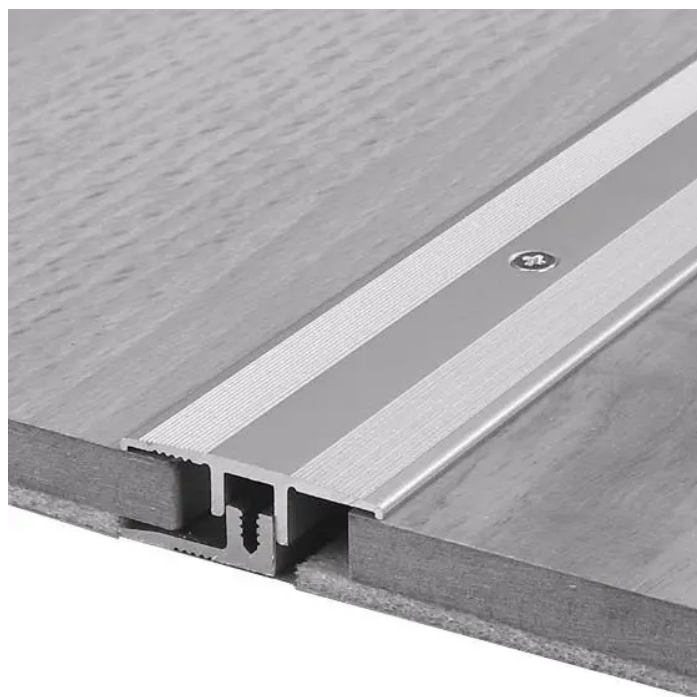

# Übergangsprofil Typ 388, Alu eloxiert, gold, Verstellfunktion 7-15 mm, für Laminat & Parkett

Hamberger

Produktnummer: B10124

#### Länge

900 mm

2700 mm

**Veredelung** Aluminium eloxiert gold

**Breite** 34 mm

## Beschreibung

Mit einem Übergangsprofil lassen sich Lücken bei unterschiedlichen Höhen überbrücken.