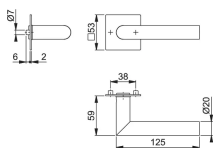

Beschreibung

HOPPE-SchnellstiftPlus-Edelstahl-Flachrosetten-Türgriff-Garnitur ohne Schlüsselrosetten für Innentüren: