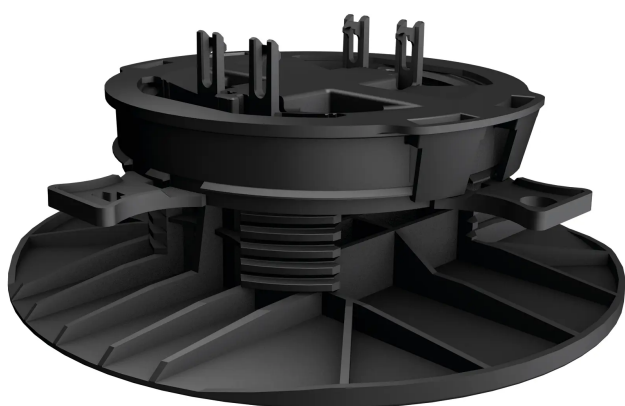

### Grad TopLift Stellfuß schwarz von 35 mm bis 55 mm verstellbar Grundplatte 200 mm,

grad®

Produktnummer: B3015116

Optionen