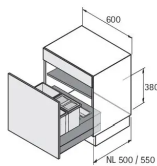

## Beschreibung

Base 600 für ArciTech, NL 500 mm

- Untenlaufendes Abfallsystem für ArciTech Frontauszüge, Höhe 186 mm, Nennlänge (NL) 500 oder 550 mm

- Einbauhöhe 380 mm ab Oberkante Schubkastenboden
- Der Aufsatzrahmen wird passgenau auf die ArciTech Zarge gesetzt und gewährleistet eine erhöhte Stabilität
- Die bewährte Frontverstellung der ArciTech Zarge wird genutzt, weitere Frontwinkel werden nicht benötigt
- ArciTech Frontauszugskomponenten bitte separat bestellen
- Aufsatzrahmen und Systemdeckel Stahl pulverbeschichtet platingrau
- Eimer und Einzeldeckel Kunststoff grau

Set besteht aus:

- 1 Stück Aufsatzrahmen
- 1 Stück Systemdeckel inkl. Bodenträgern
  
- 1 Stück Eimer 20 l
  
- 2 Stück Eimer 10 l, davon einer mit Deckel
- 1 Stück Utensilienschale, Kunststoff grau
- 3 Stück Einteiler, Kunststoff grau