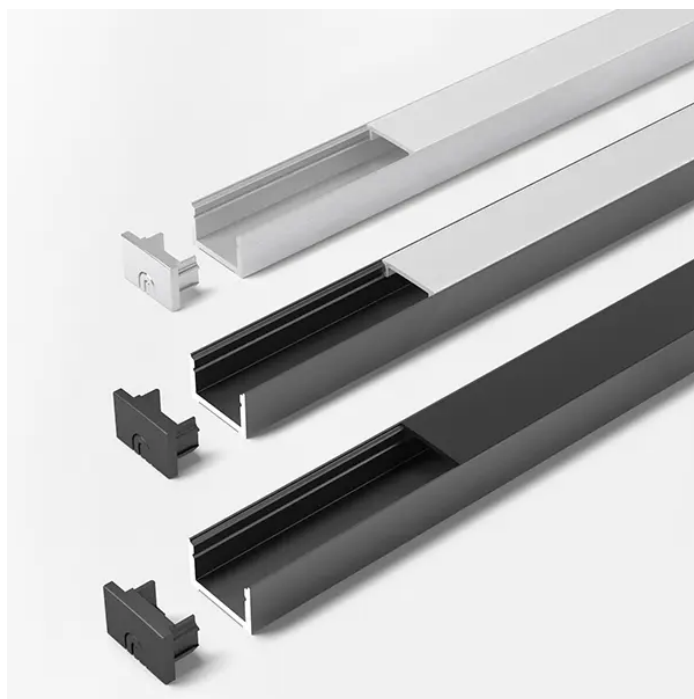

Übersicht

ChannelLine D2 Profil, black, opal, 10erSetL=2000, Alu- und Abdeckprofil5587025

Produktnummer: E9317835

Optionen

Beschreibung

Produktvorteile • Hochwertiges tiefes Ein- Aufbauprofil • Zum flächenbündigen Einlassen • Abdeckung von oben aufsteckbar oder seitlich einschiebbar Produkteigenschaft • Homogene Lichtlinie mit Versa Inside ab 120 LED/m bei opaler Abdeckung • Breiter Abstrahlwinkel von ca. 90° • Flächenbündig in Oberböden • Nachrüsten in Nischen • für Spiegelrahmenbeleuchtung

Produktinformationen

Hinweis: Die technischen Produktdaten wurden möglicherweise mithilfe KI-gestützter Verfahren ausgelesen und generiert.

EAN	4250985910566
Hersteller-Nummer	5587025
Herstellername	Halemeier
Farbe/Oberfläche	Schwarz/Opal
Farbton	Schwarz
Gewicht	1 kg
Lichtfarbe	Neutralweiß
Material	Aluminium
Nennlänge	2000 mm
Setinhalt	10er Set
geeignet für	Einbauprofil