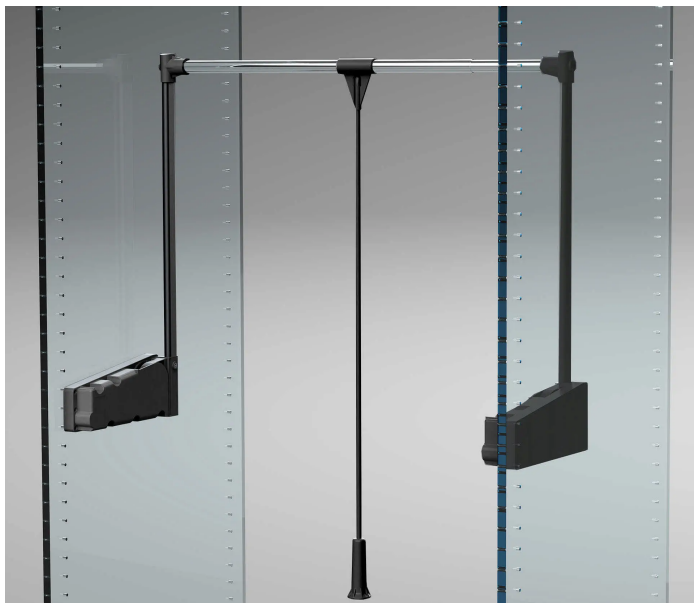

Übersicht

Hein Kleiderlift Lift 300 - 10 Kg schwarz für Breiten 750 - 1150 mm A.300.54

Blum

Produktnummer: E9379095

Optionen

Beschreibung

Der Lift 300 ist das Einstiegsmodell unserer Kleiderlifte. Das Zurückschwenken in die Ausgangsposition funktioniert über eine hydraulische Mechanik. Die Befestigungspositionen sind im vorderen Bereich an das Raster 37/32 angepasst. Material: aus Polyamidharz und Epoxidstahl gefertigt • für Schrankbreiten von min. 750 - max. 1150 mm • Tragkraft 10 kg • Durchmesser Kleiderstange 22 mm Wird inkl. Befestigungsmaterial geliefert.

Produktinformationen

Hinweis: Die technischen Produktdaten wurden möglicherweise mithilfe KI-gestützter Verfahren ausgelesen und generiert.

EAN	8013036030035
Hersteller-Nummer	A.300.54
Herstellername	Blum
Belastbarkeit	10 kg
Gewicht	3.3 kg