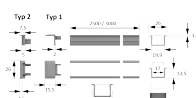

Übersicht

ChannelLine C2 Alu opal 10er Set L=2500 Alu- und Abdeckprofil, 5587161

Produktnummer: E930000236

Optionen

Beschreibung

Produktvorteile • Abdeckung von oben aufsteckbar oder seitlich einschiebbar • Mit filigranem Profilsteg • Hochwertiges tiefes Einbauprofil Produkteigenschaft • Abstrahlwinkel von ca. 65° • Homogene Lichtlinie mit Versa Inside ab 120 LED/m • für Regale • Küchennische oder -oberboden • Schrankinnenbeleuchtung im Boden

Produktinformationen

Hinweis: Die technischen Produktdaten wurden möglicherweise mithilfe KI-gestützter Verfahren ausgelesen und generiert.

EAN	4250985917138
Hersteller-Nummer	5587161
Herstellername	Halemeier
Farbe/Oberfläche	Aluminium/Opal
Gewicht	4.464 kg
Lichtfarbe	Neutralweiß
Material	Aluminium
Nennlänge	2500 mm