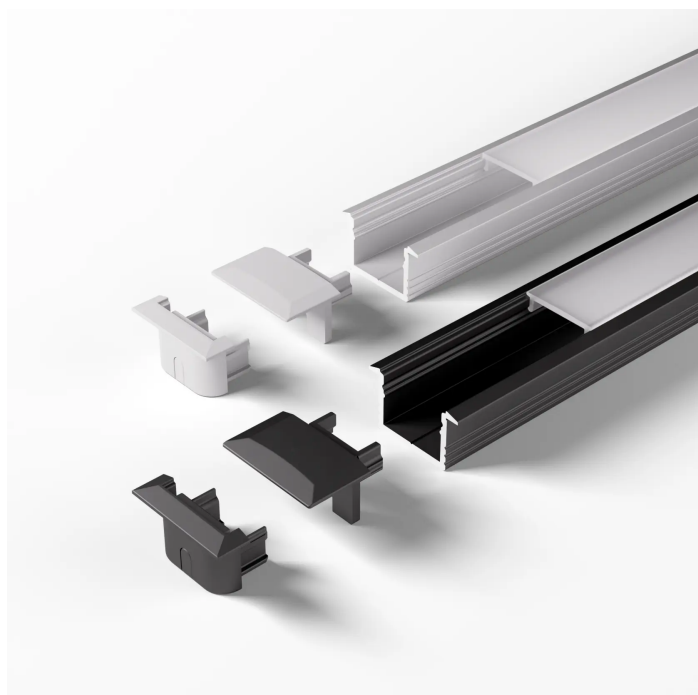

Übersicht

ChannelLine C2 Alu opal 10er Set L=2500 Alu- und Abdeckprofil, 5587161

Produktnummer: E930000236

Optionen

Beschreibung

Produktvorteile • Abdeckung von oben aufsteckbar oder seitlich einschiebbar • Mit filigranem Profilsteg • Hochwertiges tiefes Einbauprofil Produkteigenschaft • Abstrahlwinkel von ca. 65° • Homogene Lichtlinie mit Versa Inside ab 120 LED/m • für Regale • Küchennische oder -oberboden • Schrankinnenbeleuchtung im Boden

Produktinformationen

Hinweis: Die technischen Produktdaten wurden möglicherweise mithilfe KI-gestützter Verfahren ausgelesen und generiert.

EAN	4250985917138
Hersteller-Nummer	5587161
Herstellername	Halemeier
Farbe/Oberfläche	Aluminium/Opal
Gewicht	4.464 kg
Lichtfarbe	Neutralweiß
Material	Aluminium
Nennlänge	2500 mm