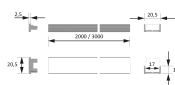

Übersicht

Alu-/Kunststoffprofil ChannelLine DAbdeckung klar, L=2000 mm 1 Pack=10 St, 5566215

Produktnummer: E5566215

Optionen

Beschreibung

Produktvorteile • Hochwertiges flaches Ein- Aufbauprofil • Zum flächenbündigen Einlassen • Abdeckung von oben aufsteckbar oder seitlich einschiebbar Produkteigenschaft • Neue opale Abdeckung - 30 % mehr Licht und geringe Veränderung der Lichtfarbe • Homogene Lichtlinie mit Versa Inside ab 160 LED/m bei opaler Abdeckung • Sehr breiter Abstrahlwinkel von ca. 110° Anwendung: • Flächenbündig in Schrankinnenseiten • Nachrüsten in Nischen Bestellhinweis: Verwendung von Einspeisern und Verbindern im Profil möglich. Zur Steigerung der Leuchtkraft

können zwei Versa Inside nebeneinander eingeklebt werden Auswahlhilfe siehe ChannelLine-Übersicht Empfohlen für: Versa Inside 120 Versa Inside 160 Versa Linea

Produktinformationen

Hinweis: Die technischen Produktdaten wurden möglicherweise mithilfe KI-gestützter Verfahren ausgelesen und generiert.