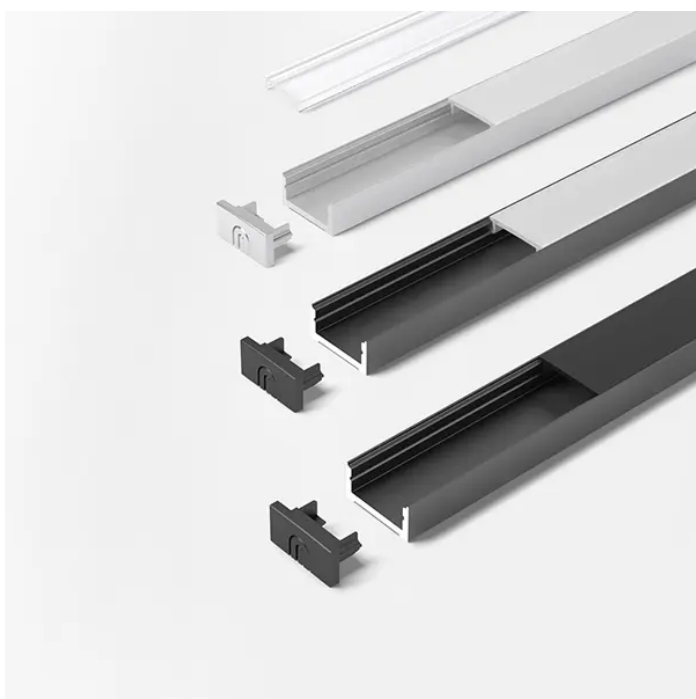

Übersicht

Alu-/Kunststoffprofil ChannelLine DAbdeckung klar, L=2000 mm 1 Pack=10 St, 5566215

Produktnummer: E5566215

Optionen

Beschreibung

Produktvorteile • Hochwertiges flaches Ein- Aufbauprofil • Zum flächenbündigen Einlassen • Abdeckung von oben aufsteckbar oder seitlich einschiebbar Produkteigenschaft • Neue opale Abdeckung - 30 % mehr Licht und geringe Veränderung der Lichtfarbe • Homogene Lichtlinie mit Versa Inside ab 160 LED/m bei opaler Abdeckung • Sehr breiter Abstrahlwinkel von ca. 110° Anwendung: • Flächenbündig in Schrankinnenseiten • Nachrüsten in Nischen Bestellhinweis: Verwendung von Einspeisern und Verbindern im Profil möglich. Zur Steigerung der Leuchtkraft

können zwei Versa Inside nebeneinander eingeklebt werden Auswahlhilfe siehe ChannelLine-Übersicht Empfohlen für: Versa Inside 120 Versa Inside 160 Versa Linea

Produktinformationen

Hinweis: Die technischen Produktdaten wurden möglicherweise mithilfe KI-gestützter Verfahren ausgelesen und generiert.

EAN	4250985909225
Hersteller-Nummer	5566215
Herstellername	Halemeier
Gewicht	1 kg
Lichtfarbe	Neutralweiß
Nennlänge	2000 mm