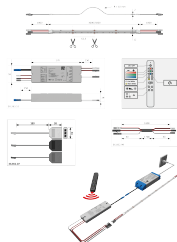

Beschreibung