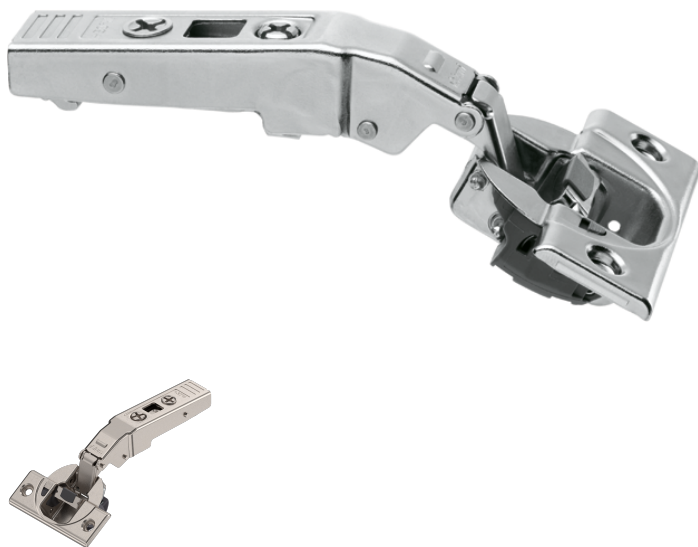

Übersicht

Blum Clip top Blumotion +30° Winkelscharnier 95° max. aufschlagend, mit Feder, Topf: Schrauben,

Blum

Produktnummer: E9392564

Optionen

Anschlag max. aufschlagend

Topfmontage

Inserta

anschrauben

Schließ Eigenschaft mit Feder

Öffnungswinkel 95° °

Farbe/Oberfläche vernickelt

Beschreibung

- CLIP top BLUMOTION mit integrierter BLUMOTION (mit Deaktivierung) • mit Feder • Winkelscharnier +30° III • Öffnungswinkel 95° • 3-dimensionale Fronteinstellung • Komfortable Tiefeneinstellung über Gewindeschnecke • Werkzeuglose Montage und Demontage der Front am Korpus • Bei INSERTA zusätzlich werkzeuglose Montage des Topfes

Produktinformationen

Hinweis: Die technischen Produktdaten wurden möglicherweise mithilfe KI-gestützter Verfahren ausgelesen und generiert.

EAN	9002617794571
Hersteller-Nummer	79B9456 (9348243)
Herstellername	Blum
Marke	Blum
Anschlag	max. aufschlagend
Farbe/Oberfläche	vernickelt
Gewicht	0.0809 kg
Montage	zum Anschrauben
Schließ Eigenschaft	mit Feder
Topfmontage	anschrauben
Öffnungswinkel	95° °