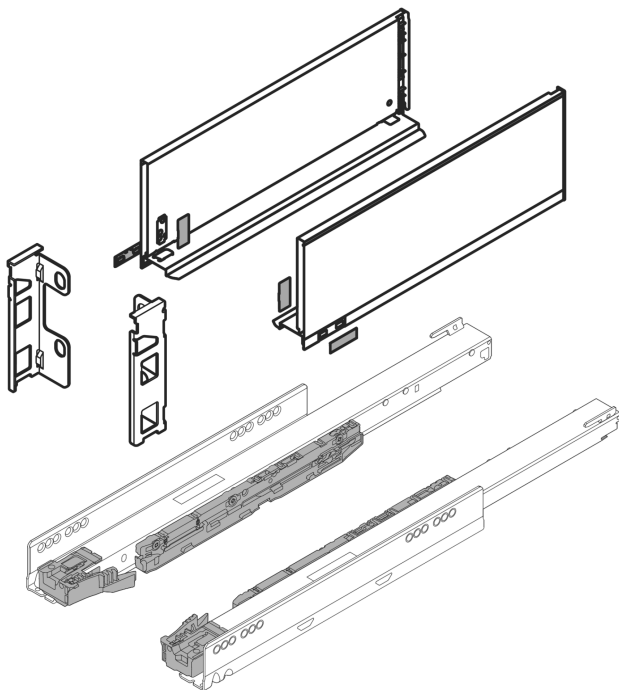

Übersicht

Blum Legrabox pure Set inox NL 450 mm, Höhe K (128,3 mm)

Produktnummer: E9373483

Optionen

Nennlänge

350 mm

400 mm

450 mm

500 mm

550 mm

Farbbezeichnung Inox

Produktinformationen

Hinweis: Die technischen Produktdaten wurden möglicherweise mithilfe KI-gestützter Verfahren ausgelesen und generiert.

Marke	Blum
Farbbezeichnung	Inox
Farbton	Grau
Gewicht	0.8052 kg
Nennlänge	450 mm
Zargenhöhe [mm]	2337245 mm
geeignet für	Legrabox