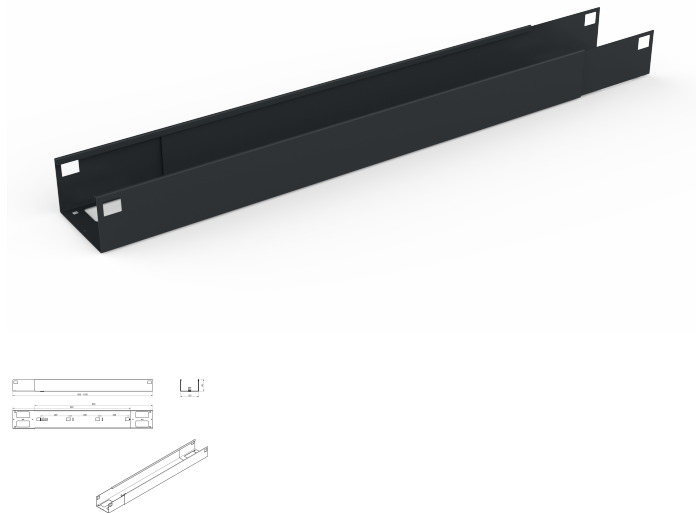

# Veyhl Kabelwanne teleskopierbar 950- 1550mm, RAL 7016 anthrazitgrau (struktur), V.KWFLEX.17

Blum

Produktnummer: E930000879

## Beschreibung

Die teleskopierbare Kabelwanne bietet eine flexible Lösung für die Kabelführung und lässt sich individuell anpassen. Optional sind passende Seitenabdeckungen erhältlich, die für einen sauberen und geschlossenen Abschluss sorgen. Ideal für einen ordentlichen und professionellen Arbeitsplatz. (Befestigungspunkte für Kabelkette Seite 28 beidseitig vorhanden)