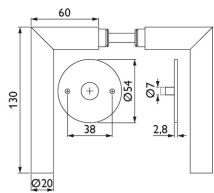

Übersicht

Herमत Basic 1802 Flachrosettengarnitur, OHNE Schlüsselrosette, Dr/Dr, Gehrungs- Form, Schwarz 49690

Produktnummer: E9469062

Optionen

Türstärke 37 - 47

Garniturstyp Rosettengarnitur

DIN-Richtung Links/ Rechts

Farbe/Oberfläche Schwarz

Beschreibung

Die Herमत Basic Flachrosettengarnitur ohne Schlüsselrosette 1802 mit Magnetrossettentechnik (MAGCLIP) eignet sich für Türen mit einer Stärke zwischen 37 und 47/48 mm. Die Drücker in Gehrungs-Form sind als Set mit Lochung für Profilzylinder, Bartschloss oder als WC- / Badgarnitur erhältlich und sowohl für Türen DIN links als auch rechts montierbar. Die Wechselgarnitur mit Drücker und Knauf ist als Modell für DIN links oder rechts erhältlich. • Schwarz • Mit matter Oberfläche • Drücker in Gehrungs-Form • Für Türstärke 37 bis 47/48 mm

Produktinformationen

Hinweis: Die technischen Produktdaten wurden möglicherweise mithilfe KI-gestützter Verfahren ausgelesen und generiert.

EAN	4030755496908
Hersteller-Nummer	49690
Herstellername	Hermat
Art der Garnitur	Flachrosettgarnitur
Ausführung	Drückergarnituren
DIN-Richtung	Links/ Rechts
Distanz	72 mm mm
Farbe/Oberfläche	Schwarz
Garnitortyp	Rosettengarnitur
Gewicht	0.508 kg
Klasse	Klasse 3
Material	Edelstahl
Modell	Basic 1802
Rosettenform	rund
Türstärke	37 - 47