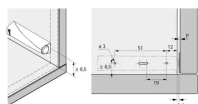

Übersicht

Hettich Push to open für Drehtüren Zum Anschrauben Langhub, anthrazit, 9375902

Produktnummer: E9375902

Optionen

Anschlag vorliegend, halb vorliegend, einliegend

Farbe/Oberfläche

Kunststoff anthrazit

Kunststoff lichtgrau

Kunststoff weiß

Beschreibung

Zur Anwendung mit Automatikscharnieren Für voll vorliegende, halb vorliegende und einliegende Türen.
Großzügiger Verstellbereich von 6 mm, Auslösehub 1,4 mm Kunststoff Set besteht aus: 1 Stück Push to open Pin 1
Stück Adapteroberteil 1 Stück Adapterunterteil

Produktinformationen

Hinweis: Die technischen Produktdaten wurden möglicherweise mithilfe KI-gestützter Verfahren ausgelesen und generiert.

EAN	4023149511202
Hersteller-Nummer	9375902
Herstellername	Hettich
Anschlag	vorliegend, halb vorliegend, einliegend
Farbbezeichnung	Anthrazit
Farbe/Oberfläche	Kunststoff anthrazit
Farbton	Grau
Gewicht	0.03244 kg