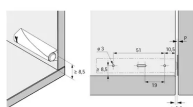

Übersicht

Hettich Push to open für Drehtüren Zum Anschrauben Langhub, anthrazit, 9375902

Produktnummer: E9375902

Optionen

Anschlag vorliegend, halb vorliegend, einliegend

Farbe/Oberfläche

Kunststoff anthrazit

Kunststoff lichtgrau

Kunststoff weiß

Beschreibung

Zur Anwendung mit Automatikscharnieren Für voll vorliegende, halb vorliegende und einliegende Türen.
Großzügiger Verstellbereich von 6 mm, Auslösehub 1,4 mm Kunststoff Set besteht aus: 1 Stück Push to open Pin 1
Stück Adapteroberteil 1 Stück Adapterunterteil

Produktinformationen

Hinweis: Die technischen Produktdaten wurden möglicherweise mithilfe KI-gestützter Verfahren ausgelesen und generiert.

EAN	4023149511202
Hersteller-Nummer	9375902
Herstellername	Hettich
Anschlag	vorliegend, halb vorliegend, einliegend
Farbbezeichnung	Anthrazit
Farbe/Oberfläche	Kunststoff anthrazit
Farbton	Grau
Gewicht	0.03244 kg