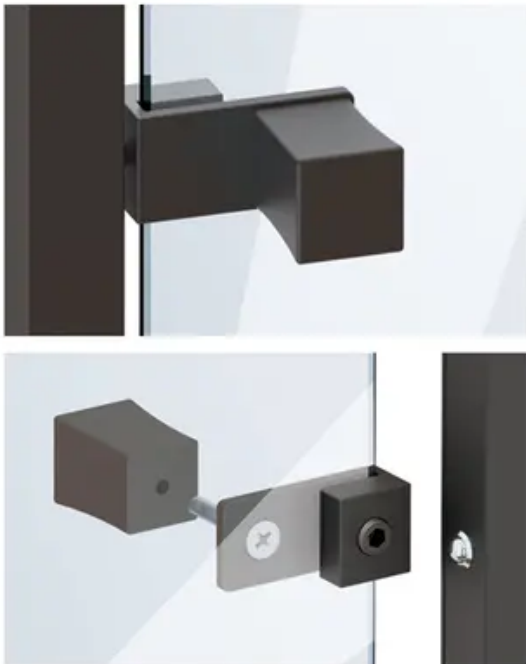

Übersicht

Hettich CADRO Glastüraufnahme für Knopf Kunststoff Edelstahl optik, 9303937

Produktnummer: E9303937

Optionen

Produktinformationen

Hinweis: Die technischen Produktdaten wurden möglicherweise mithilfe KI-gestützter Verfahren ausgelesen und generiert.

EAN	4063674001991
Hersteller-Nummer	9303937
Herstellername	Hettich
Farbbezeichnung	Edelstahl Optik
Farbton	Silber
Gewicht	0.15 kg