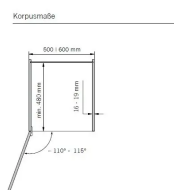

Übersicht

Hein VS Hochschrankauszug, TAL-Gate, "Einzelkorb", 1x 500er, Premea, lavagrau VS.90009624

Blum

Produktnummer: E9338809

Optionen

Beschreibung

Einzelkorb für Vorratsschrankauszug VS TAL® Gate Details: - Korpusbreite: 500mm - links und rechts einbaubar - EasyFit: werkzeuglose Rahmenmontage auf der unteren Führung - EasyFit: werkzeuglose Verbindung zwischen Mitnehmer und Tragrahmen - individuelle Höhenverstellung der Körbe - Zuladung System: Frontkörbe max. 20kg (5kg pro Korb), Auszug max. 80kg (20kg pro Korb) - Ausführung Premea lavagrau Vorteile: 1. optimale Erreichbarkeit 2. vollständiger Überblick 3. Zeitersparnis 4. zusätzlicher Stauraum 5. individuelle Höhenverstellung

Produktinformationen

Hinweis: Die technischen Produktdaten wurden möglicherweise mithilfe KI-gestützter Verfahren ausgelesen und generiert.

Hersteller-Nummer	VS.90009624
Herstellername	Blum
Marke	Vauth-Sagel
Anschlag	Ohne
Farbbezeichnung	Lavagrau
Farbe/Oberfläche	Anthrazit
Farbton	Grau
Gewicht	2.82 kg
Korpusbreite	500 mm
Setinhalt	Einzelkorb