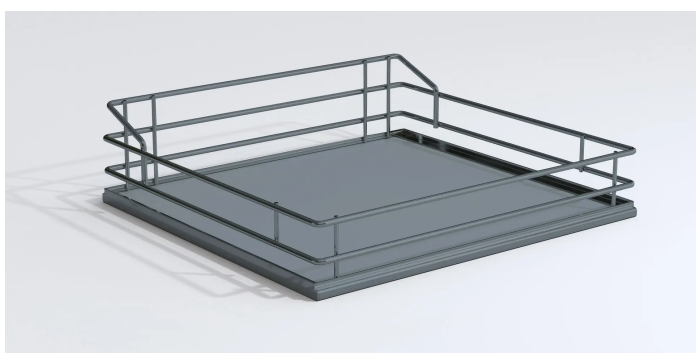

Übersicht

Hein VS Hochschrankauszug, TAL-Gate, "Einzelkorb", 1x 500er, Premea, lavagrau VS.90009624

Blum

Produktnummer: E9338809

Optionen

Beschreibung

Einzelkorb für Vorratsschrankauszug VS TAL® Gate Details: - Korpusbreite: 500mm - links und rechts einbaubar - EasyFit: werkzeuglose Rahmenmontage auf der unteren Führung - EasyFit: werkzeuglose Verbindung zwischen Mitnehmer und Tragrahmen - individuelle Höhenverstellung der Körbe - Zuladung System: Frontkörbe max. 20kg (5kg pro Korb), Auszug max. 80kg (20kg pro Korb) - Ausführung Premea lavagrau Vorteile: 1. optimale Erreichbarkeit 2. vollständiger Überblick 3. Zeitersparnis 4. zusätzlicher Stauraum 5. individuelle Höhenverstellung

Produktinformationen

Hinweis: Die technischen Produktdaten wurden möglicherweise mithilfe KI-gestützter Verfahren ausgelesen und generiert.

Hersteller-Nummer	VS.90009624
Herstellername	Blum
Marke	Vauth-Sagel
Anschlag	Ohne
Farbbezeichnung	Lavagrau
Farbe/Oberfläche	Anthrazit
Farbton	Grau
Gewicht	2.82 kg
Korpusbreite	500 mm
Setinhalt	Einzelkorb