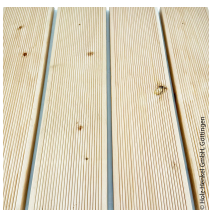

Übersicht

Terrassenholz kan. Gebirgsdouglasie, VEH Top, Kombiprofil grob / fein geriffelt,

Produktnummer: B3076417

Optionen

Länge

3050 mm

3660 mm

4270 mm

4880 mm

5180 mm

Breite 143 mm

Stärke

27 mm

45 mm

Beschreibung

Die kanadische Gebirgsdouglasie Kombiprofil grob / fein geriffelt, in der Qualität VEH Top ist ein hochwertiges Terrassenholz für anspruchsvolle Außenanwendungen. Mit ihrem Kombiprofil grob / fein geriffelt und einer optimal eingestellten Holzfeuchte von 18 % (+/-2 %) bietet sie nicht nur eine ausgezeichnete Stabilität, sondern auch eine ansprechende Optik für Terrassen, Balkone oder andere Sichtbereiche. Vorteile der kanadischen Gebirgsdouglasie:

- Feinjährige und stabile Struktur – langlebig und hochwertig • Beständigkeit gegen äußere Einflüsse, optimal für den Einsatz im Außenbereich • Elegante Optik und gute Bearbeitbarkeit, ideal für sichtbare Anwendungen • Oberfläche: Kombiprofil grob / fein geriffelt – für flexible Anwendung