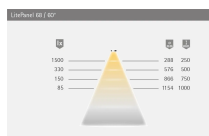

Übersicht

LitePanel 68 Edelstahl Op. nw 12VDC 4,3W LTG 1,8m M1, 3234809

Produktnummer: E930000122

Optionen

Beschreibung

Produktvorteile • Moderne Leuchte im dezentem Design • Geringe Einbautiefe • 100 % homogene Leuchtfläche
Produkteigenschaft • Breitstrahlend ohne Schattenbildung • Einbauleuchte für 68 mm Einbaudurchmesser • Hohe
Lichtleistung in Relation zur Größe • für Regale *MultiWhite Steuerung zur Farbeinstellung erforderlich* • Vitrinen •
Küchennische

Produktinformationen

Hinweis: Die technischen Produktdaten wurden möglicherweise mithilfe KI-gestützter Verfahren ausgelesen und generiert.

EAN	4250985918043
Hersteller-Nummer	3234809
Herstellername	Halemeier
Farbe/Oberfläche	Edelstahl-Optik
Gewicht	0.063 kg
Leistung je Leuchte [W]	4.3 W
Lichtfarbe	Neutralweiß
Nennlänge	1800 mm
Nennspannung [V]	12 V