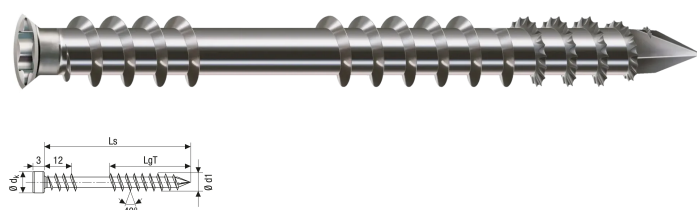

Übersicht

Spax Terrassenschraube Ø5,0x50 mm, T-Star Plus T25, Zylinderkopf, Fixiergewinde, Edelstahl

Produktnummer: E513920

Optionen

Länge

40 mm

50 mm

60 mm

70 mm

80 mm

Gewindeart Fixiergewinde

Schraubendurchmesser 5,0 mm

Farbe/Oberfläche Edelstahl

Beschreibung

- Das Fixiergewinde fixiert das Deckbrett
- Der kleine Zylinderkopf zieht sich bündig ins Holz und bietet eine perfekte Optik
- Minimiert Knarrgeräusche der Bodenkonstruktion
- Produkteigenschaften
- Kopfdurchmesser dk: 7 mm
- Teilgewindelänge LgT: 22 mm
- Klingengröße T: 25 mm
- Kopfhöhe hk: 3 mm

Produktinformationen

Hinweis: Die technischen Produktdaten wurden möglicherweise mithilfe KI-gestützter Verfahren ausgelesen und generiert.

EAN	4003530159589
Hersteller-Nummer	0537000500503
Herstellername	SPAX
Bemerkung	Terassenschrauben
Farbbezeichnung	Edelstahl
Farbe/Oberfläche	Edelstahl
Gewindeart	Fixiergewinde
Klingengröße	25 mm
Kopfform	Zylinderkopf
Kopfhöhe	3 mm
Länge	50 mm
Montage	Schrauben
Schraubendurchmesser	5,0 mm