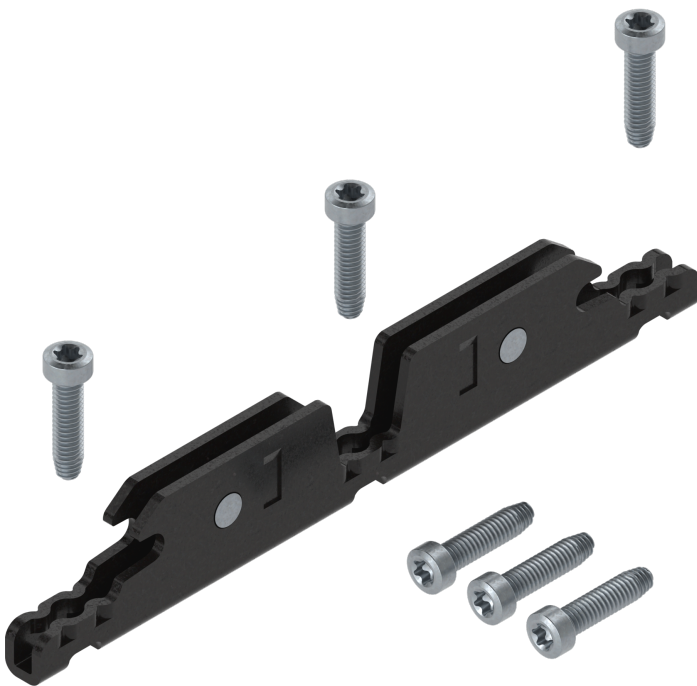

Übersicht

Blum Aventos HK integriert Frontbefestigung für schmale Alurahmen, zum Schrauben 24K4201A

Blum

Produktnummer: E9346949

Optionen

Produktinformationen

Hinweis: Die technischen Produktdaten wurden möglicherweise mithilfe KI-gestützter Verfahren ausgelesen und generiert.

EAN	9009494611380
Hersteller-Nummer	24K4201A (02551910)
Herstellername	Blum
Marke	Blum
Gewicht	0.014 kg