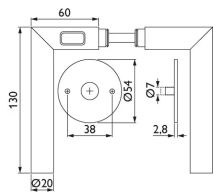

Übersicht

Herमत Basic 1802 Flachrosettengarnitur FAST LOCK Gen.2, Dr/Dr Gehrungs-Form DIN Re, Schwarz 51542

Produktnummer: E9479061

Optionen

Türstärke 38 - 46

Garnitortyp Rosettengarnitur mit Verriegelung
im Griff

DIN-Richtung

Links

Rechts

Farbe/Oberfläche Schwarz

Beschreibung

Die Herमत Basic Flachrosettengarnitur 1802 mit FAST LOCK, eignet sich für Türen mit einer Stärke zwischen 38 und 54 mm. Die Drücker in Gehrungs-Form sind als Set mit Lochung für Profilzylinder, Bartschloss oder als WC- / Badgarnitur erhältlich und sowohl für Türen DIN links als auch rechts montierbar. Die Wechselgarnitur mit Drücker und Knauf ist als Modell für DIN links oder rechts erhältlich. • Intuitive Bedienung mit nur einer Fingerbewegung. • Die moderne Art der Türverriegelung — wenn eine kleine Fingerbewegung genügt. • Kein gesondertes Schloss benötigt Integrierte Verriegelung • Austausch des bereits verbauten Schlosses in der Regel nicht erforderlich • Türgriff bleibt stets bedienfreundlich beweglich. • Der Beschlag wird auch im verriegelten Zustand nicht starr blockiert. • Sicherheitsfunktion durch Notentriegelung. • Durch die integrierte Not-entriegelung von außen kann die Verriegelung mit einem festen, metallischen Gegenstand geöffnet werden. • (Durchmesser 2,5mm, z.B. Kugel-Schreiber Mine / zur Montage beigefügter Innensechskantschlüssel

Produktinformationen

Hinweis: Die technischen Produktdaten wurden möglicherweise mithilfe KI-gestützter Verfahren ausgelesen und generiert.

EAN	4030755515425
Hersteller-Nummer	51542
Herstellername	Hermat
Art der Garnitur	Flachrosettgarnitur
Ausführung	Drückergarnituren
DIN-Richtung	Rechts
Distanz	72 mm mm
Farbe/Oberfläche	Schwarz
Garnitortyp	Rosettgarnitur mit Verriegelung im Griff
Gewicht	0.433 kg
Klasse	Klasse 3
Material	Edelstahl
Modell	Basic 1802
Rosettenform	rund
Türstärke	38 - 46