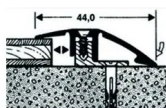

#### Länge

900 mm

2700 mm

**Veredelung** Aluminium eloxiert gold

**Breite** 44 mm