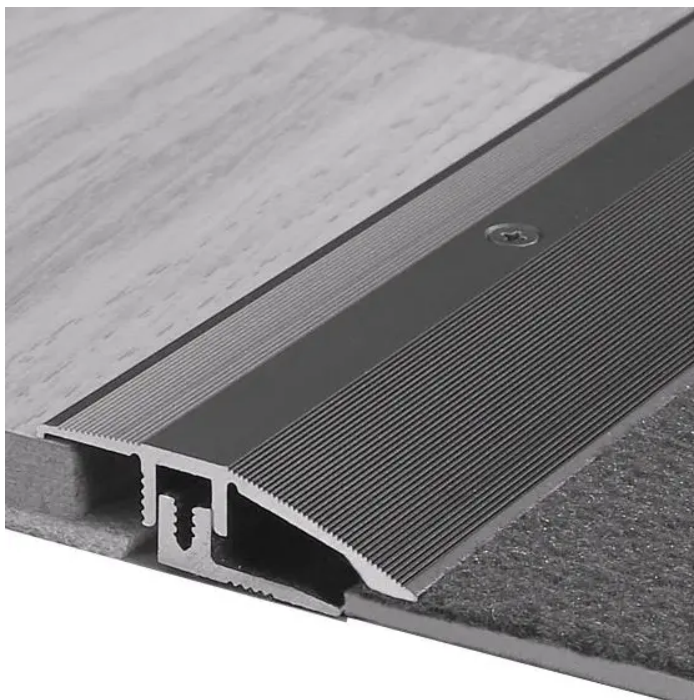

# Anpassungsprofil Typ 386 L/P, Alu eloxiert gold, Verstellfunktion 7-15 mm, für Laminat & Parkett

Hamberger

Produktnummer: B30023

#### Länge

900 mm

2700 mm

**Veredelung** Aluminium eloxiert gold

**Breite** 44 mm

## Beschreibung

Mit einem Anpassungsprofil lassen sich harmonische Übergänge zwischen den Räumen bilden.