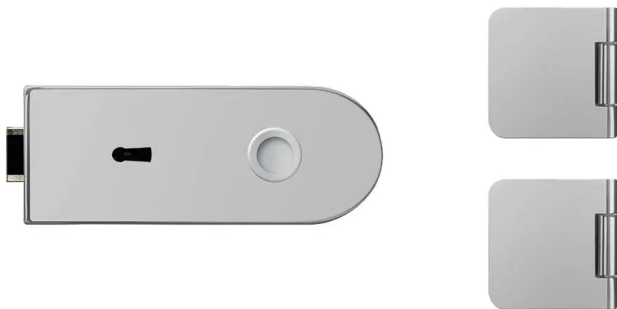

Übersicht

GenoTop BB-Glastürbeschlag Satz, Rund, Alu F1

licht & harmonie

Produktnummer: E421345

Optionen

Beschreibung

Der runde Glastürbeschlag-Satz von GenoTop in Alu F1 Natursilber eloxiert umfasst Bänder Office, Schlosskasten Studio samt Schloss und Montagezubehör. Das Set ist für BB, PZ, WC und als unverschließbares Modell erhältlich und ist mit Flüsterfalle und gedämpfter Mechanik ausgestattet. Die Beschläge sind für Türstärken von 8 bis 10 mm montierbar und für Holzzargen geeignet. Außerdem ist ein Ergänzungssatz für zweiflügelige Elemente verfügbar. Runder Glastürbeschlag-Satz oder Ergänzungssatz für zweiflügelige Elemente Inkl. Bänder, Schloss und Montagezubehör Als BB-, PZ-, WC- oder unverschließbare Variante Für Türstärke 8-10 mm und Holzzargen Mit Flüsterfalle und gedämpfter Mechanik Drückerposition einstellbar

Produktinformationen

Hinweis: Die technischen Produktdaten wurden möglicherweise mithilfe KI-gestützter Verfahren ausgelesen und generiert.

EAN	4057996015224
Hersteller-Nummer	1501102031003
Herstellername	licht & harmonie
Ausführung	Beschlagsatz rund
DIN-Richtung	rechts / links
Farbe/Oberfläche	F1 natursilber eloxiert
Gewicht	1.81 kg
Lochung	BB
Material	Aluminium
Modell	GenoTop
Schließart	nicht abschließbar
Türstärke	8 - 10
Türtyp	Ganzglastür
Türwerkstoff	Glas