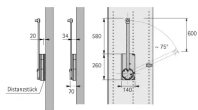

Übersicht

Hettich Kleiderlift Duo Lift Basic 600 - 830 mm beidseitige Anbindung 9079716

Produktnummer: E9079716

Optionen

Beschreibung

Duo Lift Basic 600 - 830 mm

- Beidseitige Anbindung
- Belastbarkeit 10 kg
- Teleskop-Breitenverstellung
- Optionales Distanzstück zur Überbrückung des Türeinsprungs
- Kleiderstange Aluminium eloxiert
- Gehäuse, Schwenkarm und Distanzstück Kunststoff schwarz / Aluminium eloxiert

Produktinformationen

Hinweis: Die technischen Produktdaten wurden möglicherweise mithilfe KI-gestützter Verfahren ausgelesen und generiert.

EAN	4023149244940
Hersteller-Nummer	9079716
Herstellername	Hettich
Belastbarkeit	10 kg
Farbbezeichnung	Schwarz
Farbe/Oberfläche	verchromt
Farbton	Schwarz
Gewicht	2.575 kg
Material	Stahl / Kunststoff