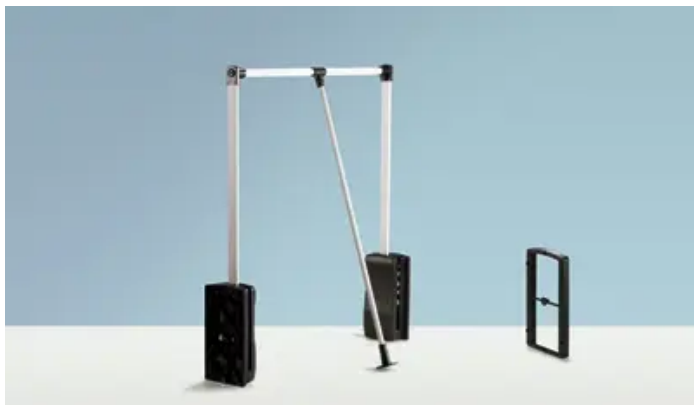

Übersicht

Hettich Kleiderlift Duo Lift Basic 600 - 830 mm beidseitige Anbindung 9079716

Produktnummer: E9079716

Optionen

Beschreibung

Duo Lift Basic 600 - 830 mm

- Beidseitige Anbindung
- Belastbarkeit 10 kg
- Teleskop-Breitenverstellung
- Optionales Distanzstück zur Überbrückung des Türeinsprungs
- Kleiderstange Aluminium eloxiert
- Gehäuse, Schwenkarm und Distanzstück Kunststoff schwarz / Aluminium eloxiert

Produktinformationen

Hinweis: Die technischen Produktdaten wurden möglicherweise mithilfe KI-gestützter Verfahren ausgelesen und generiert.

EAN	4023149244940
Hersteller-Nummer	9079716
Herstellername	Hettich
Belastbarkeit	10 kg
Farbbezeichnung	Schwarz
Farbe/Oberfläche	verchromt
Farbton	Schwarz
Gewicht	2.575 kg
Material	Stahl / Kunststoff