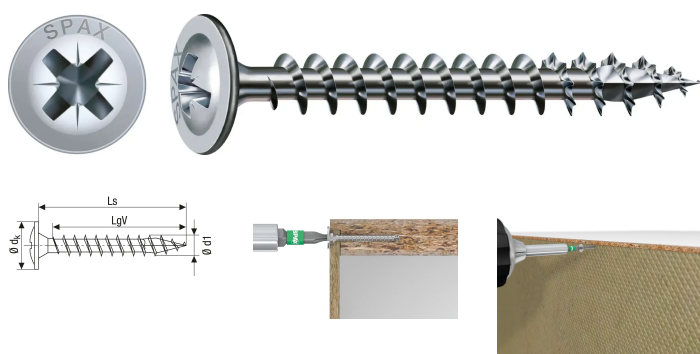

Übersicht

Spax Universal-Rückwandschraube Ø3,5x17mm, Kreuzschlitz Z2, Rückwandkopf, Vollgewinde, Wirox

Produktnummer: E9551930

Optionen

Länge

13 mm

16 mm

17 mm

Schraubendurchmesser

3,5 mm

4,0 mm

5,0 mm

Farbe/Oberfläche Wirox

Beschreibung

Einsatz: Befestigen von Hartfaserplatten auf der Rückseite von Regalen und Schränken Höhere Kopfdurchzugskräfte
Flacher Kopf vergrößert die Auflagefläche auf der Platte. Gewindedurchmesser d1 3,5 mm Gesamtlänge Ls 17 mm

Kopfdurchmesser dk 8,6 mm Vollgewindelänge Lgv 15 mm Klingengröße Z 2

Produktinformationen

Hinweis: Die technischen Produktdaten wurden möglicherweise mithilfe KI-gestützter Verfahren ausgelesen und generiert.

EAN	4003530109799
Hersteller-Nummer	0281010350172
Herstellername	SPAX
Farbe/Oberfläche	Wirox
Gewindeart	Vollgewinde
Kopfform	Tellerkopf
Länge	17 mm
Schraubendurchmesser	3,5 mm