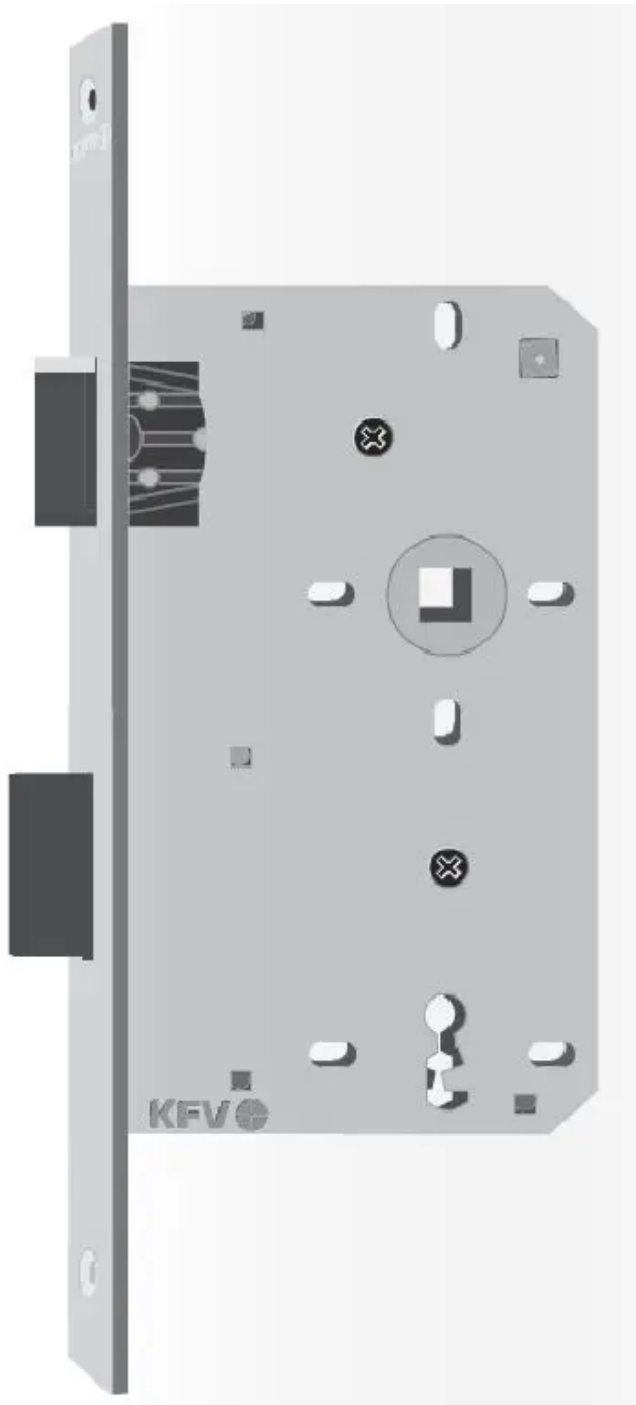

Übersicht

**KFV Tapetentürschloss BB 55/72/8mm, Klasse
1, DIN Rechts, Stulp 16x235mm, käftig,
silber lackiert**

Produktnummer: E450922

Optionen

Dornmaß in mm 55 mm

DIN-Richtung

Links

Rechts

Schließart

BB

WC

Stulpbreite 16 mm

Beschreibung

Das Tapetentürschloss von KFV hat einen kältigen und lackierten Stulp mit einer Breite von 16 mm. Dabei ist das Schloss als BB- oder WC-Ausführung verfügbar, wahlweise als Modell für die Montage DIN links oder DIN rechts. Es hat ein 55 mm Dornmaß sowie eine Zertifizierung nach DIN 18251 (Klasse 1). Kältiger Stulp mit 16 mm Breite Als BB- und WC-Ausführung In DIN links und rechts Klasse 1 nach DIN 18251

Produktinformationen

Hinweis: Die technischen Produktdaten wurden möglicherweise mithilfe KI-gestützter Verfahren ausgelesen und generiert.

| | |
|--------------------------|----------|
| Hersteller-Nummer | 3317610 |
| Herstellername | KFV |
| DIN-Richtung | Rechts |
| Distanz | 72 mm mm |
| Dornmaß in mm | 55 mm |
| Farbe/Oberfläche | Silber |
| Gewicht | 0.5 kg |
| Klasse | Klasse 1 |
| Nuss | 8 mm |
| Schließart | BB |
| Stulp-Länge | 235 mm |
| Stulpbreite | 16 mm |
| Stulpform | kältig |