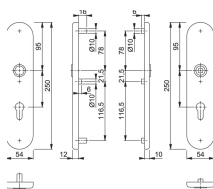

### **Hoppe Zimmertür Schutzgarnitur Drücker/Drücker 72 mm ohne Lochteile F1**

**Produktnummer:** E9468955

## Produktinformationen

**Hinweis:** Die technischen Produktdaten wurden möglicherweise mithilfe KI-gestützter Verfahren ausgelesen und generiert.

<b>EAN</b>	4012789122787
<b>Hersteller-Nummer</b>	11985094
<b>Herstellername</b>	Hoppe
<b>Brandschutz</b>	ohne
<b>DIN-Richtung</b>	rechts / links
<b>Farbe/Oberfläche</b>	Alu F1
<b>Form Schild</b>	oval
<b>Gewicht</b>	1.5 kg
<b>Türstärke</b>	37 - 47
<b>Widerstandsklasse</b>	ES0 (Schutzklasse 1)