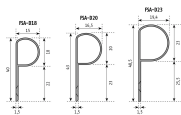

## Übersicht

## Beschreibung

Die Planet Fingerschutzprofile für stumpfe Türen werden bandseitig montiert und verhindern ein Einklemmen von Fingern im Spalt zwischen Türblatt und Zarge. Die Profile haben eine Standardlänge von 1980 mm und können

selbst gekürzt werden. Sie sind mit unterschiedlichem Durchmesser erhältlich und silberfarbig eloxiert. Das Montageset beinhaltet Universalschrauben. Für stumpfe Türen Verhindern Einklemmen von Fingern Standardlänge 1980 mm, für Selbstzuschnitt geeignet Sichtbare Verschraubung Universalschrauben im Montageset enthalten