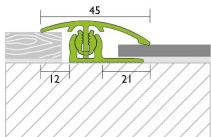

#### Länge

1000 mm

2700 mm

**Veredelung** Aluminium eloxiert edelstahlfarbig

#### Breite

44 mm

45 mm

## Beschreibung

Das Anpassungsprofil sorgt nach der Verlegung von Bodenbelägen für einen harmonischen Übergang bei ungleichen Bodenhöhen. Das aus Aluminium gefertigte Profilsystem ist für verschiedenen Belagsstärken erhältlich. Die Montage erfolgt schnell und unkompliziert. Die Anpassung an Höhe und Neigung erfolgt automatisch. Das Oberprofil wird mit Bohrschrauben auf das Unterprofil montiert, wodurch ein dauerhafter Kraftverschluss gewährleistet wird. Hinweis: Die Anpassungsprofile gibt es in verschiedenen Farbvariationen • Harmonischer Übergang zwischen verschiedenen Bodenhöhen • Aus robustem Aluminium gefertigt • Schnelle und unkomplizierte Montage • Anpassung von Höhe und Neigung erfolgt automatisch • Hoher Kraftverschluss dank Bohrschrauben