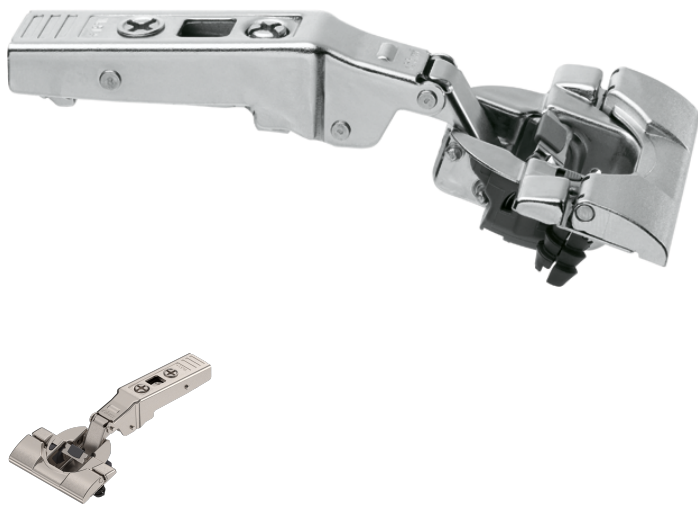

Übersicht

Blum Clip top Blumotion +15° Winkelscharnier 95° max. aufschlagend, mit Feder, Topf: Inserta,

Blum

Produktnummer: E9381614

Optionen

Anschlag max. aufschlagend

Topfmontage

Inserta

anschrauben

Schließ Eigenschaft mit Feder

Öffnungswinkel 95° °

Farbe/Oberfläche vernickelt

Beschreibung

- CLIP top BLUMOTION mit integrierter BLUMOTION (mit Deaktivierung) • mit Feder • Winkelscharnier +15° III • Öffnungswinkel 95° • 3-dimensionale Fronteinstellung • Komfortable Tiefeneinstellung über Gewindeschnecke • Werkzeuglose Montage und Demontage der Front am Korpus • Bei INSERTA zusätzlich werkzeuglose Montage des Topfes

Produktinformationen

Hinweis: Die technischen Produktdaten wurden möglicherweise mithilfe KI-gestützter Verfahren ausgelesen und generiert.

EAN	9002617794540
Hersteller-Nummer	79B9494 (9347943)
Herstellername	Blum
Marke	Blum
Anschlag	max. aufschlagend
Farbe/Oberfläche	vernickelt
Gewicht	0.085 kg
Montage	Inserta
Schließ Eigenschaft	mit Feder
Topfmontage	Inserta
Öffnungswinkel	95° °