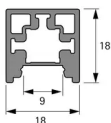

Übersicht

Hettich CADRO Lichtprofil Basis schwarz matt, L 3000 mm, 9298812

Produktnummer: E9298812

Optionen

Beschreibung

Basisprofil für Lichtakzente, z.B. als vertikale Strebe in Regalen einsetzbar Geeignet für den Einsatz handelsüblicher LED-Stripes mit einer maximalen Breite von 6 mm Diffusionsprofil zur Abdeckung bitte separat bestellen Länge 3000 mm, ablängbar Aluminium

Produktinformationen

Hinweis: Die technischen Produktdaten wurden möglicherweise mithilfe KI-gestützter Verfahren ausgelesen und generiert.

EAN	4063674423489
Hersteller-Nummer	9298812
Herstellername	Hettich
Farbbezeichnung	Schwarz matt
Farbton	Schwarz
Gewicht	0.15 kg