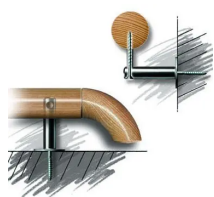

#### Länge

2000 mm

2500 mm

3000 mm

3500 mm

4000 mm

**Stärke** 42 mm

## Beschreibung

Handläufe sind eine profilierte oder runde Festhalte- und Führungsmöglichkeit in Griffhöhe. Sie haben meist eine Form von Stangen, Schienen oder Leisten. Unser Handlaufsortiment bietet die Handläufe in Buche und Eiche an mit den Oberflächen roh/roh geschliffen/gedämpft roh sowie lackiert/lackiert geschliffen/gedämpft lackiert.