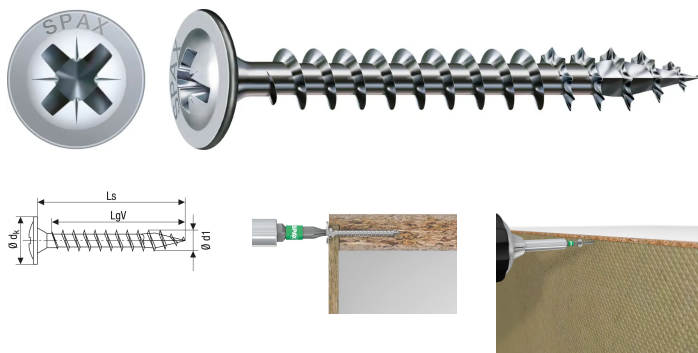

Übersicht

Spax Universal-Rückwandschraube Ø3,5x30mm, Kreuzschlitz Z2, Rückwandkopf, Vollgewinde, Wirox

Produktnummer: E9521933

Optionen

Länge

13 mm

16 mm

17 mm

Schraubendurchmesser

3,5 mm

4,0 mm

5,0 mm

Farbe/Oberfläche Wirox

Beschreibung

Einsatz: Befestigen von Hartfaserplatten auf der Rückseite von Regalen und Schränken Höhere Kopfdurchzugskräfte
Flacher Kopf vergrößert die Auflagefläche auf der Platte. Gewindedurchmesser d1 3,5 mm Gesamtlänge Ls 30 mm

Kopfdurchmesser dk 8,6 mm Vollgewindelänge Lgv 27 mm Klingengröße Z 2

Produktinformationen

Hinweis: Die technischen Produktdaten wurden möglicherweise mithilfe KI-gestützter Verfahren ausgelesen und generiert.

EAN	4003530109737
Hersteller-Nummer	0281010350302
Herstellername	SPAX
Farbe/Oberfläche	Wirox
Gewindeart	Vollgewinde
Kopfform	Tellerkopf
Länge	30 mm
Schraubendurchmesser	3,5 mm