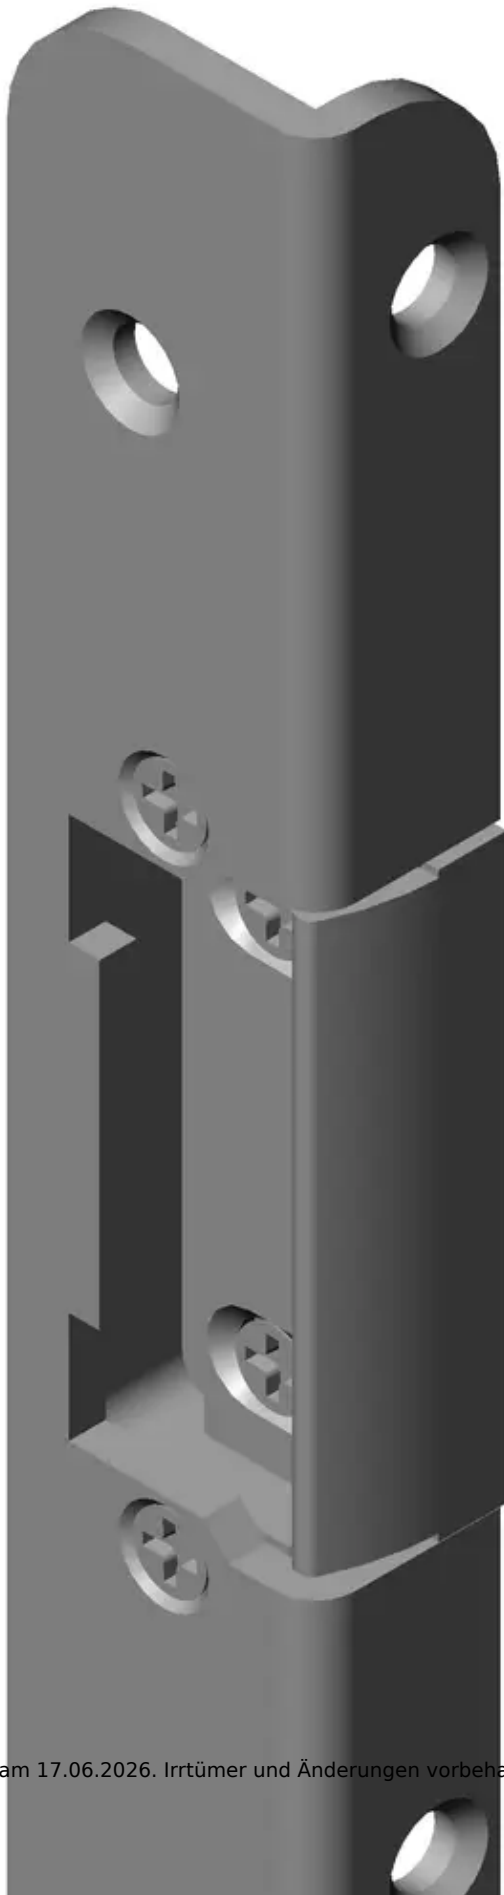

## Übersicht

**KFV Winkelschließblech 15-503E, für  
Türöffner, 250x25x16x3mm, DIN Rechts,  
rund, verzinkt, 3466885**

**Produktnummer:** E469692

ZEG Zentraleinkauf Holz +  
Kunststoff eG  
Rufold-Diesel-Straße 1  
70806 Kornwestheim

## Beschreibung

Das runde Sicherheits-Winkelschließblech für den Türöffner WSB 15-503E hat eine Breite von 25 mm und ist in DIN links oder DIN rechts verfügbar. Darüber hinaus hat das Schließblech für Haustüren eine hell verzinkte Oberfläche und ist wahlweise mit oder ohne Austauschstück erhältlich. Es hat eine Länge von 250 mm und eine Tiefe von 16 mm. Sicherheits-Winkelschließblech Für Türöffner WSB 15-503E In DIN links und rechts Hell verzinkt Mit und ohne Austauschstück

## Produktinformationen

**Hinweis:** Die technischen Produktdaten wurden möglicherweise mithilfe KI-gestützter Verfahren ausgelesen und generiert.

<b>EAN</b>	4051823047426
<b>Hersteller-Nummer</b>	3466885
<b>Herstellername</b>	KFV
<b>DIN-Richtung</b>	Rechts
<b>Farbe/Oberfläche</b>	Hellverzinkt
<b>Gewicht</b>	0.1 kg
<b>Schließblechart</b>	Winkelschließblech