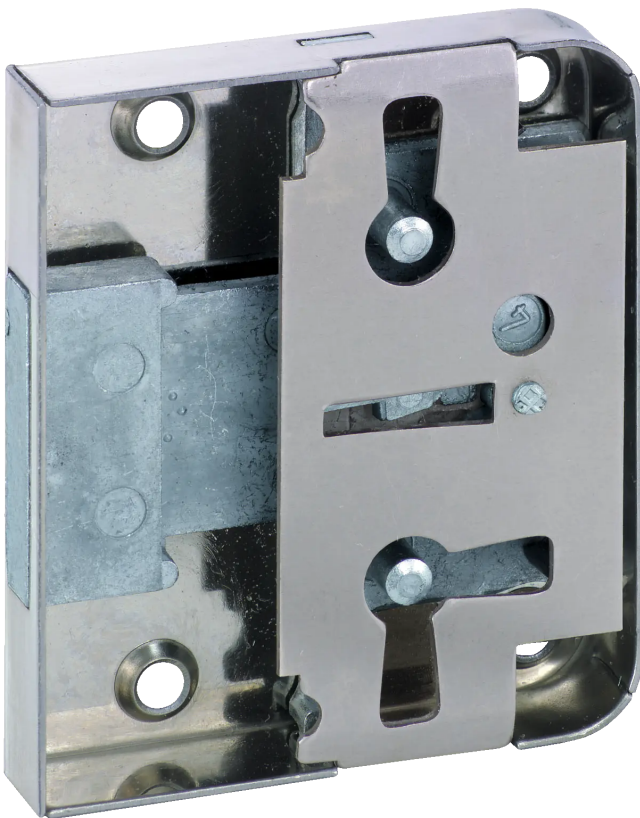

Übersicht

Junie Aufschraubschloss 772, 40 mm Dorn, Schließung 1-6, Bart 8x6, 0772.40002

Produktnummer: E350641

Optionen

Beschreibung

Riegelschlösser 772 „Dreizuhaltungsschließung Kasten Stahl vernickelt; rechts, links und unten (lad) verwendbar; 3
Zuhaltungen 1 - 6; 1 vernickelter Schlüssel, Bart 8 x 6 mm

Produktinformationen

Hinweis: Die technischen Produktdaten wurden möglicherweise mithilfe KI-gestützter Verfahren ausgelesen und generiert.

EAN	4021677002155
Hersteller-Nummer	0772.40002
Herstellername	Junie
Farbe/Oberfläche	vernickelt
Gewicht	0.2 kg
Schlossart	Aufschraubschloß