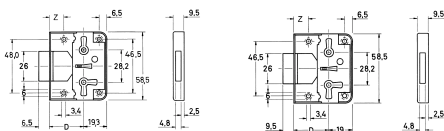

Übersicht

Junie Aufschraubschloss 772, 40 mm Dorn, Schließung 1-6, Bart 8x6, 0772.40002

Produktnummer: E350641

Optionen

Beschreibung

Riegelschlösser 772 „Dreizuhaltungsschließung Kasten Stahl vernickelt; rechts, links und unten (lad) verwendbar; 3
Zuhaltungen 1 - 6; 1 vernickelter Schlüssel, Bart 8 x 6 mm

Produktinformationen

Hinweis: Die technischen Produktdaten wurden möglicherweise mithilfe KI-gestützter Verfahren ausgelesen und generiert.

EAN	4021677002155
Hersteller-Nummer	0772.40002
Herstellername	Junie
Farbe/Oberfläche	vernickelt
Gewicht	0.2 kg
Schlossart	Aufschraubschloß