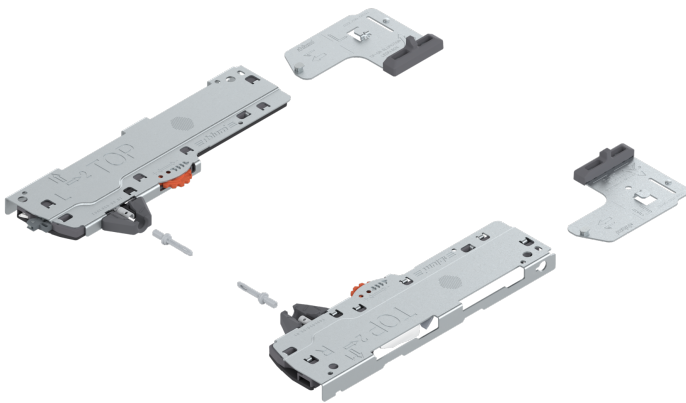

Übersicht

Blum Tip-On Blumotion Set, für Legrabox/Movento, Typ L5, NL 450-650 mm, Gesamtgewicht des Auszugs

Produktnummer: E9321298

Optionen

Nennlänge

270 mm

350 mm

450 mm

Produktinformationen

Hinweis: Die technischen Produktdaten wurden möglicherweise mithilfe KI-gestützter Verfahren ausgelesen und generiert.

EAN	9009494318883
Hersteller-Nummer	T60L7570
Marke	Blum
Farbton	ohne
Gewicht	0.045 kg
Komfortfunktion	Blumotion
Nennlänge	450 mm
geeignet für	Legrabox