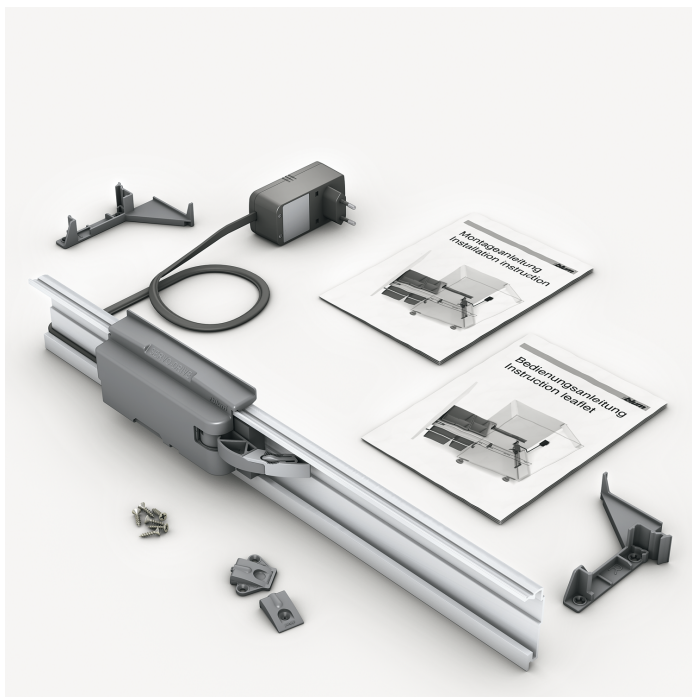

Übersicht

Blum Servo-Drive uno für hängende Mülllösungen, KB 600mm, mit Kabel (Überstand unten 800 mm),

Blum

Produktnummer: E9382432

Optionen

Produktinformationen

Hinweis: Die technischen Produktdaten wurden möglicherweise mithilfe KI-gestützter Verfahren ausgelesen und generiert.

EAN	9009494916645
Hersteller-Nummer	Z10UT60EA (07441491)
Herstellername	Blum
Marke	Blum
Gewicht	0.263 kg