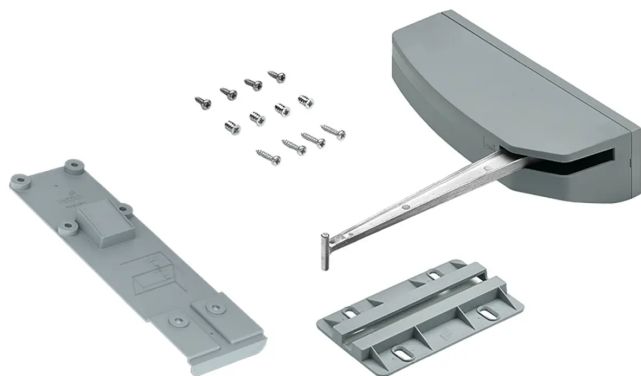

## Übersicht

# Hettich WingLine Komplettsset Pull to move Silent, schwer, schwarz, links 9277700

Produktnummer: E9277700

## Produktinformationen

**Hinweis:** Die technischen Produktdaten wurden möglicherweise mithilfe KI-gestützter Verfahren ausgelesen und generiert.

<b>EAN</b>	4023149215230
<b>Hersteller-Nummer</b>	9277700
<b>Herstellername</b>	Hettich
<b>Farbe/Oberfläche</b>	schwarz
<b>Gewicht</b>	1.08 kg
<b>geeignet für</b>	Faltschiebetüren