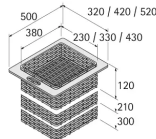

## Übersicht

# Hettich Weidekorb mit Holzrahmen 0041901 520 x 500x210 mm

Produktnummer: E0041901

## Beschreibung

Weidenkörbe mit Holzrahmen, 520 x 500 x 210 mm

- Mit Holzrahmen und integrierter Griffschale
- Für Schrankbreiten 400, 500 und 600 mm
- Lichte Mindestkorpustiefe 500 mm
- Mit Auszugssicherung
- Holzrahmen Buche massiv