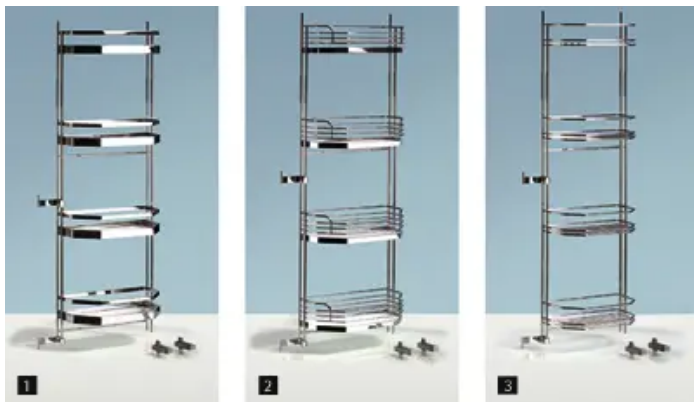

Übersicht

Hettich Arena STYLE Türregal B 412-418 mm, H 1700 mm, verchromt 9079864

Produktnummer: E9079864

Optionen

Beschreibung

Türregal 412 - 418 mm, 1700 6-etagig, Arena STYLE

- Einsetzbar an linker und rechter Tür
- Schrankbreite 450, 500 und 600 mm
- Belastbarkeit 20 kg (Schrankbreite 450 / 500 mm) bzw. 25 kg (Schrankbreite 600 mm)
- Stahl

Set besteht aus:

- 1 Stück Türregal
- Befestigungsmaterial

Produktinformationen

Hinweis: Die technischen Produktdaten wurden möglicherweise mithilfe KI-gestützter Verfahren ausgelesen und generiert.

EAN	4023149124044
Hersteller-Nummer	9079864
Herstellername	Hettich
Anschlag	Ohne
Farbe/Oberfläche	Silber
Gewicht	10 kg