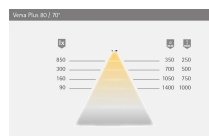

## Beschreibung

Produktvorteile: 30 % gleichmäßigere Lichtverteilung 30 % effizienter 30 % mehr Licht 0 % mehr Leistungsaufnahme als der Vorgänger Versa Plus 60 Produkteigenschaft Schutz gegen Spritzwasser (feuchtraumgeeignet) Beidseitige Zuleitung bei der 5000 mm Länge (ein Schnitt, zwei Leuchten), siehe Zeichnung Anwendung: Ideal unter Hängeschränken und vor Sockeln Akzentbeleuchtungen z. B. an Bettkopfteilen Indirekte Beleuchtung in ungeschützten Bereichen Bestellhinweis: Auswahlhilfen siehe Versa- und ChannelLine Übersicht Technische Details: Leuchtentyp: LED-Anbauleuchte Beleuchtungsart: Akzentbeleuchtung Betriebsspannung: 12 Volt DC Lichtfarben: XtraWarmWeiß/ WarmWeiß/ NeutralWeiß/ KaltWeiß/ MultiWhite Farbwiedergabe: RA >90 Lichtstrom: 480 lm/m Effizienz Lichtquelle: 100 lm/W Lebensdauer: 40.000 h (L70) Leistungsaufnahme: 4,8 W/m Max. Gesamtlänge am Stück: 5 m Dimmbar: Ja/PWM/Smart.home LED-Anzahl: 80/m Ausstrahlungswinkel: 120° Halbwertswinkel: 70° Kennzeichen: c X 3 M Schutzart: IP 44 (Nur im vergossenen Bereich) Zuleitung: 1800 mm Steckverbindung: LED-Mini-Steckverbindung M1 (max. 36 W) Anschluss an: LED-Vorschaltgerät