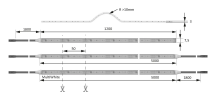

## Beschreibung

Produktvorteile: 30 % gleichmäßigere Lichtverteilung 30 % effizienter 30 % mehr Licht 0 % mehr Leistungsaufnahme als der Vorgänger Versa Plus 60 Produkteigenschaft Schutz gegen Spritzwasser (feuchtraumgeeignet) Beidseitige Zuleitung bei der 5000 mm Länge (ein Schnitt, zwei Leuchten), siehe Zeichnung Anwendung: Ideal unter Hängeschränken und vor Sockeln Akzentbeleuchtungen z. B. an Bettkopfteilen Indirekte Beleuchtung in ungeschützten Bereichen Bestellhinweis: Auswahlhilfen siehe Versa- und ChannelLine Übersicht Technische Details: Leuchtentyp: LED-Anbauleuchte Beleuchtungsart: Akzentbeleuchtung Betriebsspannung: 12 Volt DC Lichtfarben: XtraWarmWeiß/ WarmWeiß/ NeutralWeiß/ KaltWeiß/ MultiWhite Farbwiedergabe: RA >90 Lichtstrom: 480 lm/m Effizienz Lichtquelle: 100 lm/W Lebensdauer: 40.000 h (L70) Leistungsaufnahme: 4,8 W/m Max. Gesamtlänge am Stück: 5 m Dimmbar: Ja/PWM/Smart.home LED-Anzahl: 80/m Ausstrahlungswinkel: 120° Halbwertswinkel: 70° Kennzeichen: c X 3 M Schutzart: IP 44 (Nur im vergossenen Bereich) Zuleitung: 1800 mm Steckverbindung: LED-Mini-Steckverbindung M1 (max. 36 W) Anschluss an: LED-Vorschaltgerät