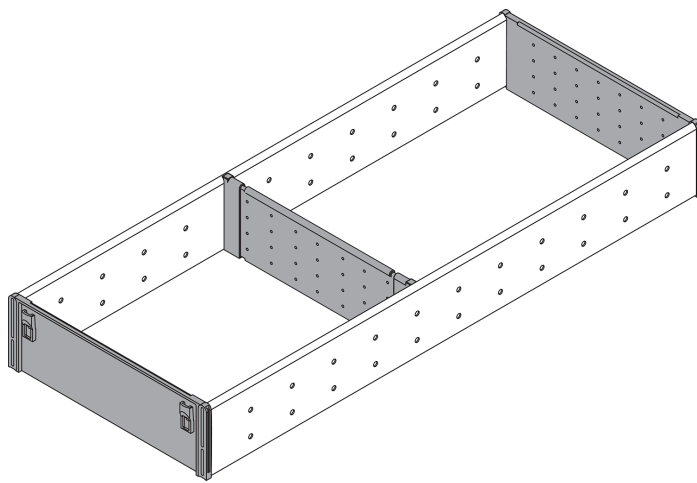

### Blum Orga-Line Facheinteilung für Tandembox Antaro, NL 500 mm, Breite 194 mm

Produktnummer: E9333114

#### Nennlänge

450 mm

500 mm

550 mm