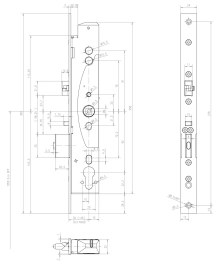

Übersicht

Assa Abloy Mediator Rohrrahmenschloss 92mm PZ Dorn 45mm, selbstverriegelnd, DL/DR, 609-402PZ-----1

Produktnummer: E9429230

Optionen

Dornmaß in mm

30 mm

45 mm

DIN-Richtung rechts / links

Produktinformationen

Hinweis: Die technischen Produktdaten wurden möglicherweise mithilfe KI-gestützter Verfahren ausgelesen und generiert.

EAN	4042203344693
Hersteller-Nummer	609-402PZ-----1
Herstellername	ASSA ABLOY Sicherheitstechnik Berlin
DIN-Richtung	rechts / links
Distanz	92 mm mm
Dornmaß in mm	45 mm
Gewicht	1 kg
Nuss	9 mm
Schließart	ohne